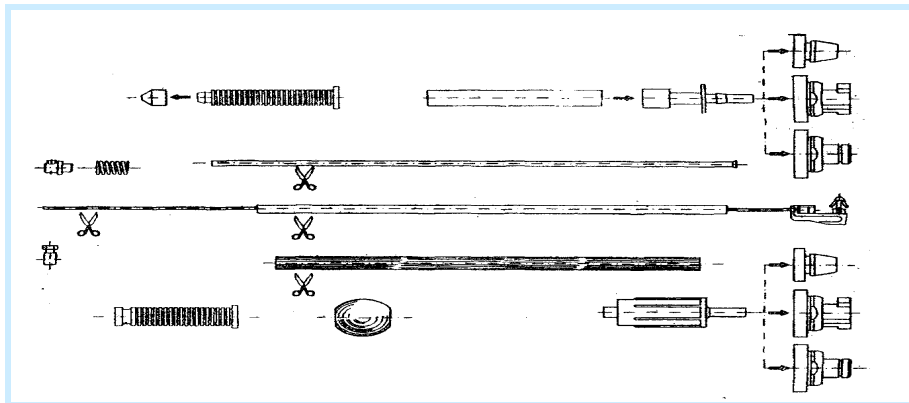

35.0353

11.0375.1

ACCELERATOR CABLES

COMANDI ACCELERATORE A PEDALE * CABLES D'ACCELERATEUR * VERGASERZUGE

OUR REF.	OEM/Compares with No.	APPLICATION	YEAR	LENGTH
FERRARI				
15.0300	181380	246 GT		
15.0301	106492	308 GTB-GTS		
15.0302	120260	308 GT		
15.0303	105574	308		
15.0304	115134	308		
15.0306	137578	308		
15.0305	110809	512 BB		
FIAT				
11.0339	4431113	Argenta 1.6	81-	990/800
11.0340	4441279	Argenta 2.0 IE	81-	1130/920
11.0345	4472295-5947342	Argenta Diesel (Bosch)	81-	550/430
11.0346	4472361	Argenta Diesel (Cav)	81-	455/335
11.0376	5964001	Argenta Turbodiesel	84-	505/375
11.0374.1	5973415	Argenta 2.0 Vx	84-	745/580
11.0392.1	47300129-46724231	Barchetta all		1406/1126
11.0355.1	46431041	Bravo / Brava 1.4	95-	605/470
11.0370.1	46463149	Bravo / Brava 1.6	95-	605/355
11.0356.1	7776549	Bravo / Brava 1.6 (autom.)	95-	625/450
11.0366.1	46446692	Bravo / Brava 1.8	95-	1220/1055
11.0367.1	7777663	Bravo / Brava Diesel-Turbodiesel	95-	1045/845
11.0365.1	46469731-46410902	Bravo / Brava TD 100cv	96-	705/520
11.0358.1	46475311-46468658	Bravo / Brava TD 75cv	96-	910/730
11.0372.1	7772034	Bravo 2.0 20V	95-	695/500
11.0313.1	7699064	Cinquecento 700cc	2/92-	640/460
11.0314.1	7709408	Cinquecento 700cc cat.	93-	565/410
11.0315.1	7700305	Cinquecento 900cc	2/92-	750/585
11.0316.1	7700172	Cinquecento 900cc cat.	2/92-	660/490
11.0369.1	46406434	Cinquecento Sporting	95-	835/685
11.0389.1	46412580-46426742	Coupè 2.0-2.0 Turbo	94-	580/340
11.0366.1	46446692	Coupè 1710 16V (-mot. 0331796)	95-	1221/1050
11.0390.1	46469068	Coupè 1710 16V (mot. 0331797-)	95-	1125/945
11.0391.1	46458212	Coupè 1750 16V-2.0 16V	96-	615/420
11.0300.2	46460618	Coupè 2.0 20v Turbo	96-	1120/545
11.0377	82412187-82450970	Croma 1.6	1/86-	830/665
11.0327	82427767-82421616	Croma CHT	1/86-	1120/830
11.0394	82428747	Croma CHT	-88	1410/1235
11.0395	82439532	Croma CHT	88-	1420/1235
11.0330.1	82450872	Croma CHT	91-	1455/1260