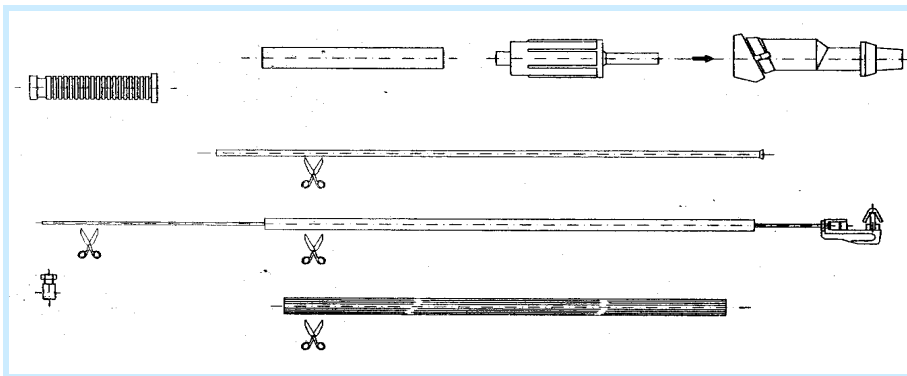

ACCELERATOR CABLES

COMANDI ACCELERATORE A PEDALE * CABLES D'ACCELERATEUR * VERGASERZUGE

07.0354

35.0343

35.0347

35.0348