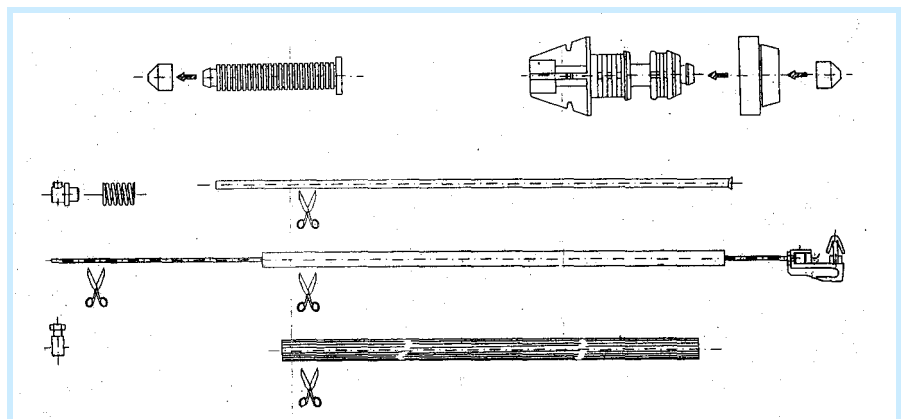

35.0353

11.0375.1

ACCELERATOR CABLES

COMANDI ACCELERATORE A PEDALE * CABLES D'ACCELERATEUR * VERGASERZUGE

OUR REF.	OEM/Compares with No.	APPLICATION	YEAR	LENGTH
FERRARI				
15.0300	181380	246 GT		
15.0301	106492	308 GTB-GTS		
15.0302	120260	308 GT		
15.0303	105574	308		
15.0304	115134	308		
15.0306	137578	308		
15.0305	110809	512 BB		
FIAT				
11.0339	4431113	Argenta 1.6	81-	990/800
11.0340	4441279	Argenta 2.0 IE	81-	1130/920
11.0345	4472295-5947342	Argenta Diesel (Bosch)	81-	550/430
11.0346	4472361	Argenta Diesel (Cav)	81-	455/335
11.0376	5964001	Argenta Turbodiesel	84-	505/375
11.0374.1	5973415	Argenta 2.0 Vx	84-	745/580
11.0392.1	47300129-46724231	Barchetta all		1406/1126
11.0355.1	46431041	Bravo / Brava 1.4	95-	605/470
11.0370.1	46463149	Bravo / Brava 1.6	95-	605/355
11.0356.1	7776549	Bravo / Brava 1.6 (autom.)	95-	625/450
11.0366.1	46446692	Bravo / Brava 1.8	95-	1220/1055
11.0367.1	7777663	Bravo / Brava Diesel-Turbodiesel	95-	1045/845
11.0365.1	46469731-46410902	Bravo / Brava TD 100cv	96-	705/520
11.0358.1	46475311-46468658	Bravo / Brava TD 75cv	96-	910/730
11.0372.1	7772034	Bravo 2.0 20V	95-	695/500
11.0313.1	7699064	Cinquecento 700cc	2/92-	640/460
11.0314.1	7709408	Cinquecento 700cc cat.	93-	565/410
11.0315.1	7700305	Cinquecento 900cc	2/92-	750/585
11.0316.1	7700172	Cinquecento 900cc cat.	2/92-	660/490
11.0369.1	46406434	Cinquecento Sporting	95-	835/685
11.0389.1	46412580-46426742	Coupè 2.0-2.0 Turbo	94-	580/340
11.0366.1	46446692	Coupè 1710 16V (-mot. 0331796)	95-	1221/1050
11.0390.1	46469068	Coupè 1710 16V (mot. 0331797-)	95-	1125/945
11.0391.1	46458212	Coupè 1750 16V-2.0 16V	96-	615/420
11.0300.2	46460618	Coupè 2.0 20v Turbo	96-	1120/545
11.0377	82412187-82450970	Croma 1.6	1/86-	830/665
11.0327	82427767-82421616	Croma CHT	1/86-	1120/830
11.0394	82428747	Croma CHT	-88	1410/1235
11.0395	82439532	Croma CHT	88-	1420/1235
11.0330.1	82450872	Croma CHT	91-	1455/1260