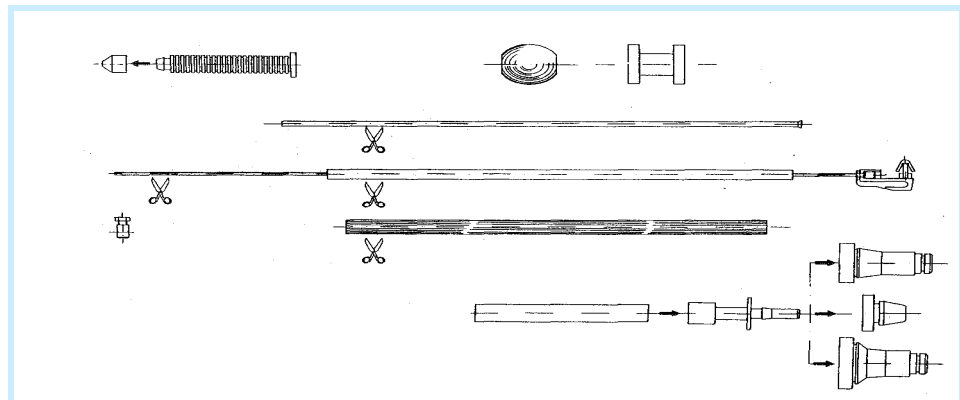

ACCELERATOR CABLES

COMANDI ACCELERATORE A PEDALE * CABLES D'ACCELERATEUR * VERGASERZUGE

07.0354

35.0343

35.0347

35.0348