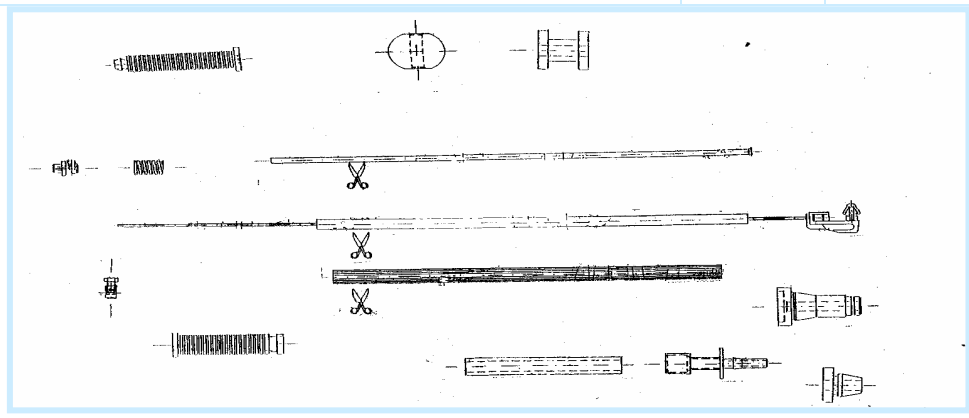

35.0348

35.0350