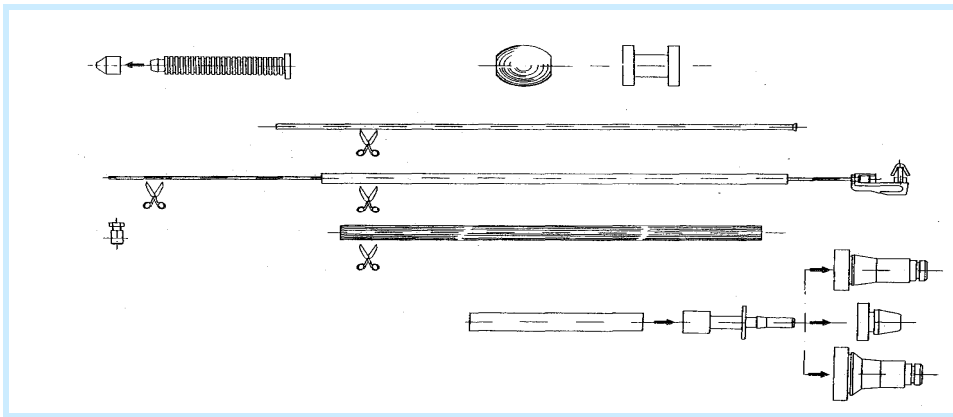

ACCELERATOR CABLES

COMANDI ACCELERATORE A PEDALE * CABLES D'ACCELERATEUR * VERGASERZUGE