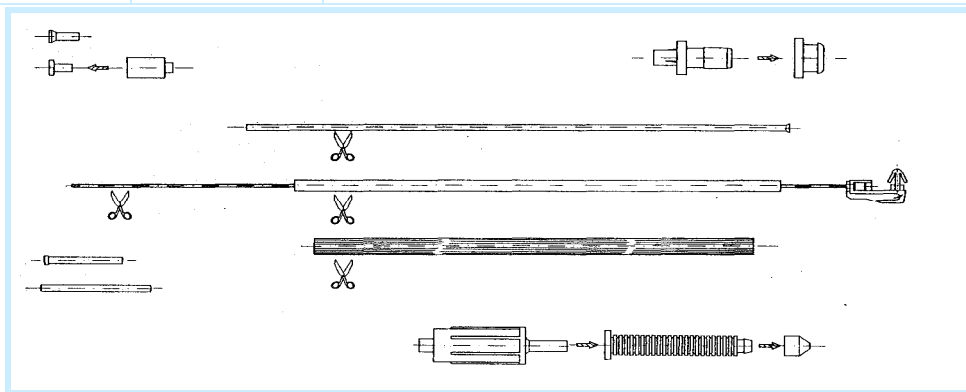

ACCELERATOR CABLES

COMANDI ACCELERATORE A PEDALE * CABLES D'ACCELERATEUR * VERGASERZUGE

41.0347

41.0357

41.0301.1

41.0302.1

ACCELERATOR CABLES

COMANDI ACCELERATORE A PEDALE * CABLES D'ACCELERATEUR * VERGASERZUGE